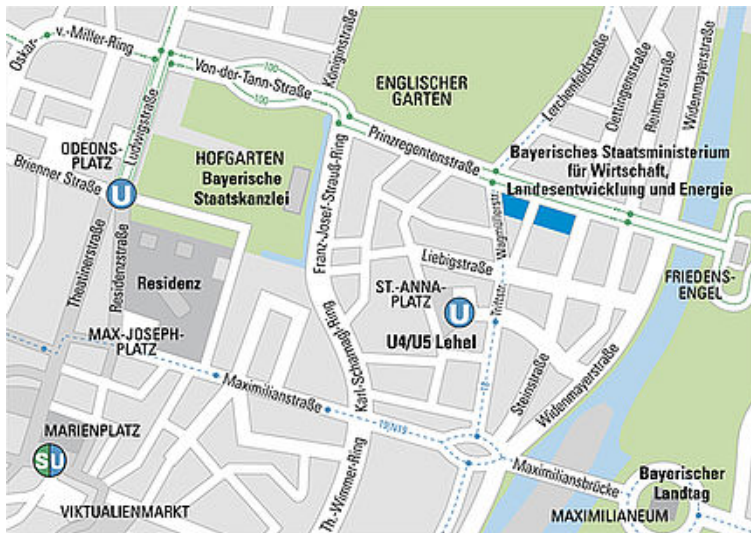

Anreise

Die genaue Lage des Ministeriums finden Sie im Bayern Atlas:
Wegweiser zum Dienstgebäude

Sie erreichen das Ministerium mit folgenden öffentlichen
Verkehrsmitteln:

Kontakt

Sie haben ein Anliegen oder eine Frage? Über dieses Formular können Sie mit uns Kontakt aufnehmen.

Nutzer des Behördennetzes bitten wir, sich direkt **per Mail** mit uns in Verbindung zu setzen.

Servicestelle

Ihr direkter Draht zur Bayerischen Staatsregierung: BAYERN | DIREKT

U-Bahn: Linie 4

Westendstraße - Hauptbahnhof -
Haltestelle Lehel - Arabellapark

U-Bahn: Linie 5

Laimer Platz - Hauptbahnhof -
Haltestelle Lehel - Ostbahnhof - Neuperlach-Süd

Straßenbahn: Linie 16

Romanplatz - Hauptbahnhof -
Haltestelle Nationalmuseum / Haus der Kunst -
Effnerplatz - St. Emmeram