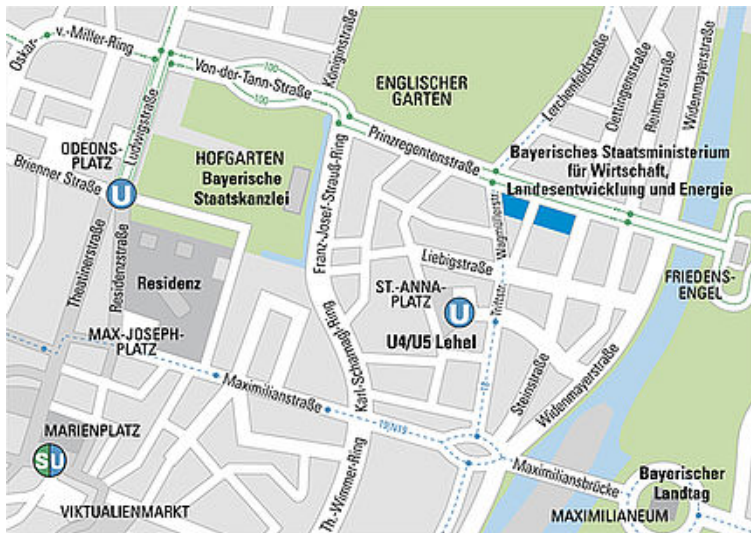

Anreise

Die genaue Lage des Ministeriums finden Sie im Bayern Atlas:
Wegweiser zum Dienstgebäude

Sie erreichen das Ministerium mit folgenden öffentlichen
Verkehrsmitteln:

Kontakt

Sie haben ein Anliegen oder eine Frage? Über dieses Formular können Sie mit uns Kontakt aufnehmen.

Nutzer des Behördennetzes bitten wir, sich direkt **per Mail** mit uns in Verbindung zu setzen.

Servicestelle

Ihr direkter Draht zur Bayerischen Staatsregierung: BAYERN | DIREKT

U-Bahn: Linie 4

Westendstraße - Hauptbahnhof -
Haltestelle Lehel - Arbellapark

U-Bahn: Linie 5

Laimer Platz - Hauptbahnhof -
Haltestelle Lehel - Ostbahnhof - Neuperlach-Süd

Straßenbahn: Linie 16

Romanplatz - Hauptbahnhof -
Haltestelle Nationalmuseum / Haus der Kunst -
Effnerplatz - St. Emmeram